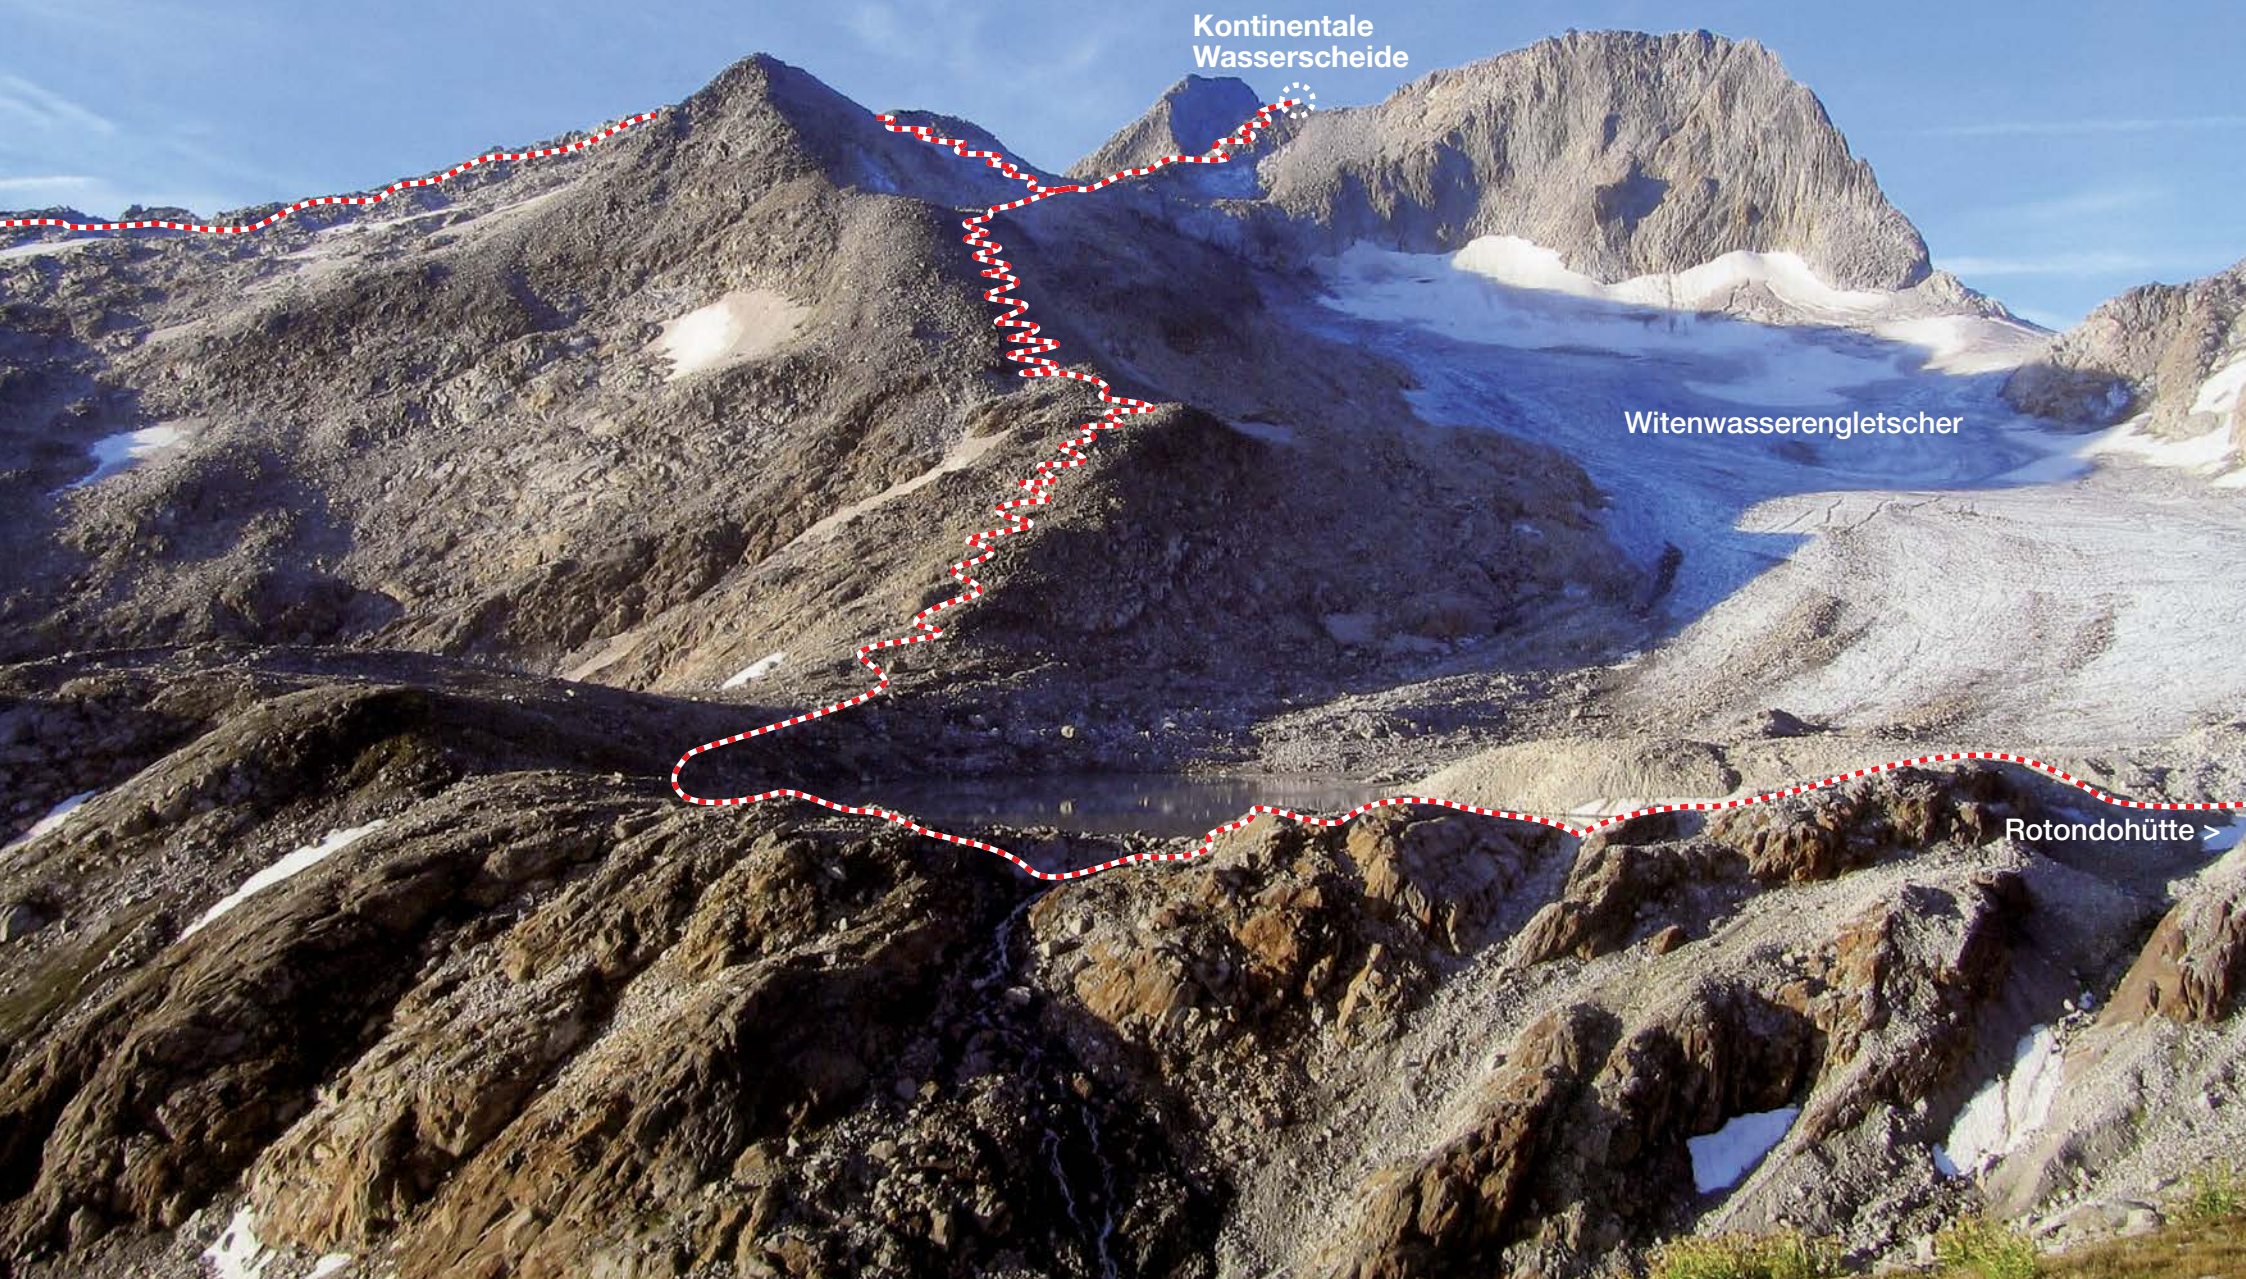

Geplante Wegverläufe zur Kontinentalen Wasserscheide

(Die Rotondohütte steht im Rücken des Betrachters)

Stand 2016

Stiftung Vier-Quellen-Weg
im Gotthardmassiv
Wyden 28
6462 Seedorf/UR

Tel. 041 870 31 37
Mob. 079 581 70 24
paul.dubacher@vier-quellen-weg.ch
www.vier-quellen-weg.ch

< Cavannapass
< Lucendropass

< Hüenersattel

Hüenerstock

Pizzo Pesciora

Witenwasserstock

Witenwasserpass

Kontinentale
Wasserscheide

Witenwasserengletscher

Rotondohütte >